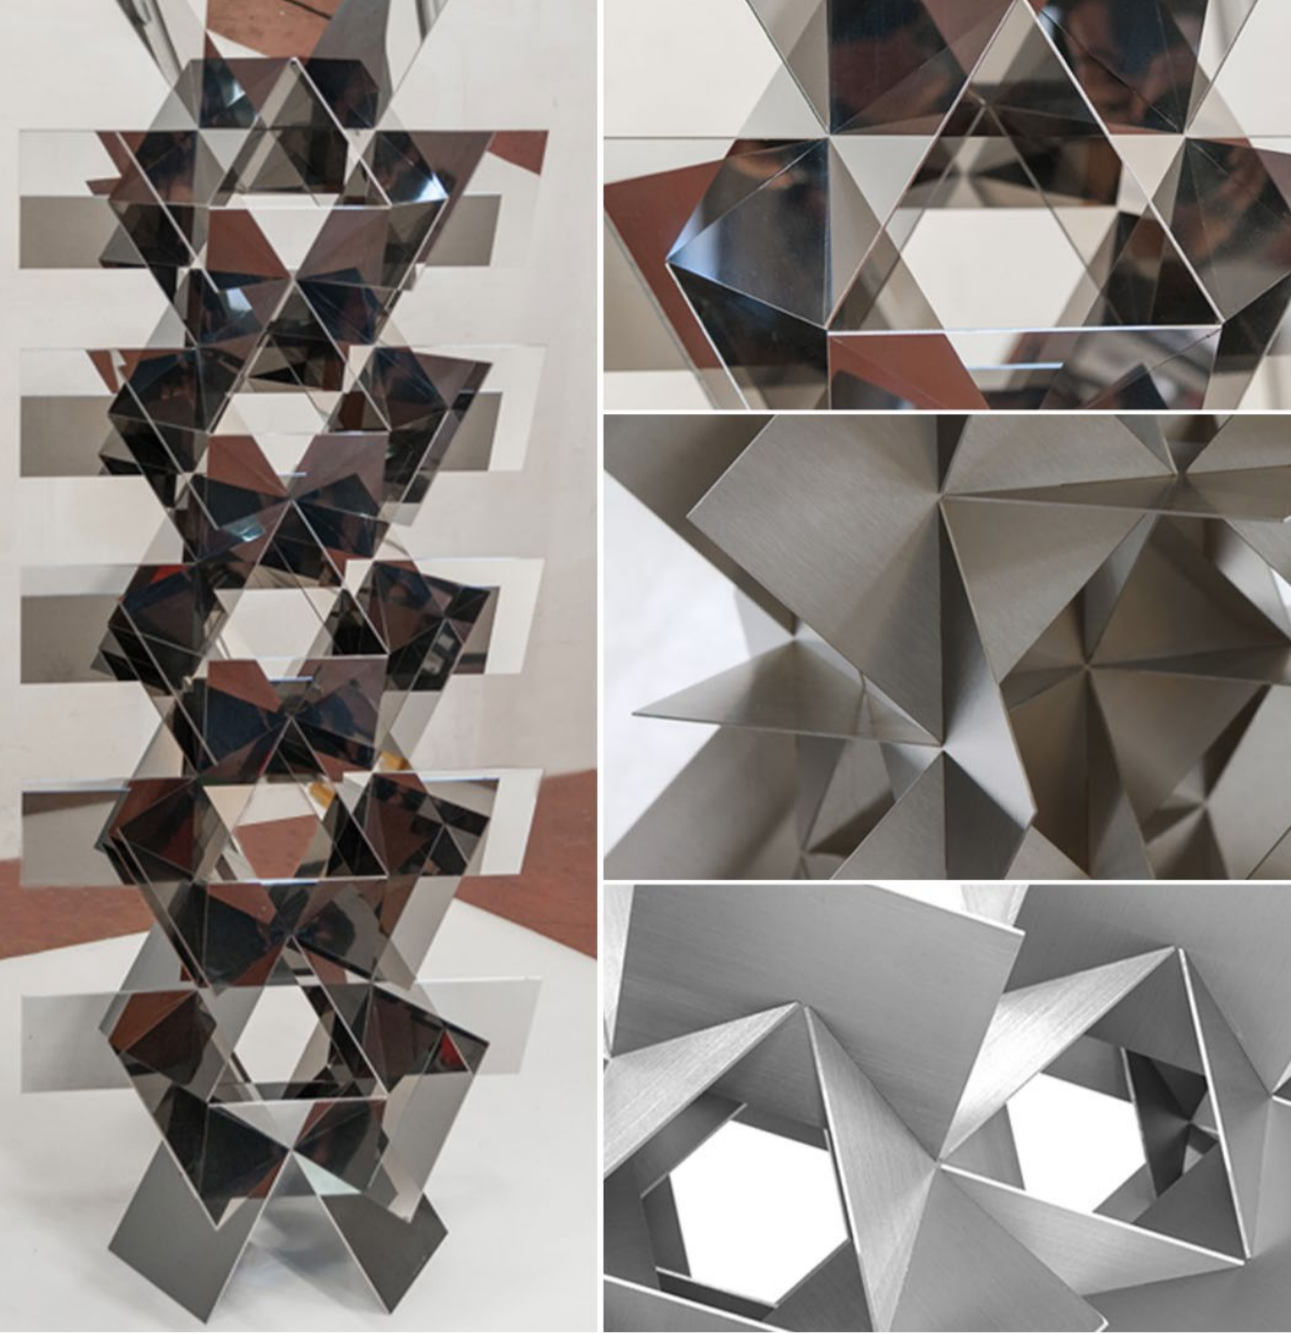

Voici le résumé trimestriel de notre activité de ce début 2014 : de nouvelles sculptures et des nouvelles technologies.
Here the quarterly summary of our activity of this beginning 2014: new sculptures and new technologies.

FRANCISCO SOBRINO

ALUMINIUM, POLI MIROIR OU BROSSÉ - ALUMINIUM, POLISHED MIRROR OR BRUSHED STAINLESS

Photographs: Enzyme

TROPHÉES MOËT HENNESSY

TROPHIES MOËT HENNESSY - MAISON SAGAN :

L'agence de communication **Maison Sagan** nous a confié la mise au point et la fabrication d'un ensemble de 18 trophées destinés à un événement interne à LVMH.

Aluminium usiné CN / polissage / peinture / gravure / dorure / emballage bois.

The communications agency **Maison Sagan** entrusted to us the engineering and the manufacture of a set of 18 trophies intended for a LVMH's internal event.

CNC machined aluminium / polishing / paint / engraving / gilding / wood packing