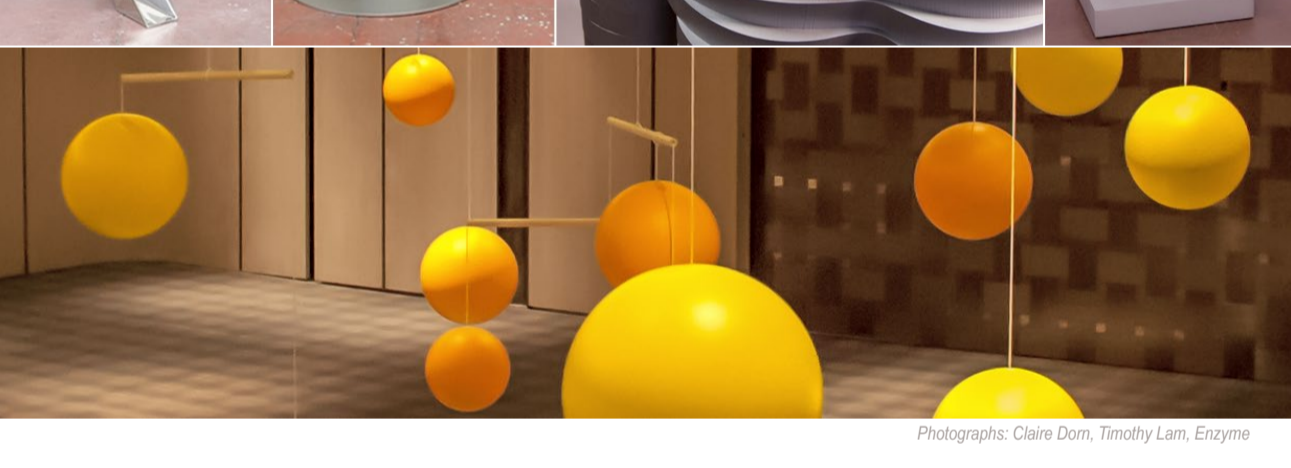

Photographs: Claire Dom, Timothy Lam, Enzyme

ARI EROM

ELEPHANT - ELEPHANT

Édition dorée à l'or fin des Éléphants aux Ballons. Mise au point et fabrication. Résine, acier, inox, or.

Goldplated edition of the elephants with balloons. Development and manufacturing. Resin, steel, stainless, gold.